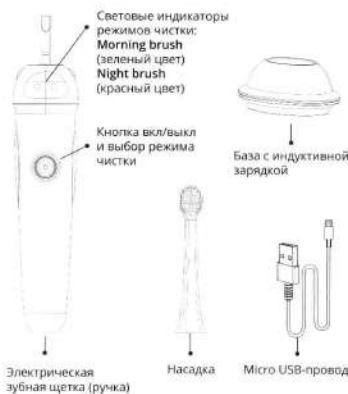

Нанесите чистящую головку зубной щетки и нанесенную на нее зубную пасту, прежде чем Вы приступите к чистке зубов – это поможет зубной пасте лучше воздействовать на поверхность зубов во время чистки.

Поднесите насадку щетки к поверхности зубов, расположив параллельно линии десен. Производите чистку мягко. Не надавливайте слишком сильно, иначе можете травмировать поверхность зубов и десен. Перемещайте чистящую головку медленно, совершая вращательно-возвратные движения.