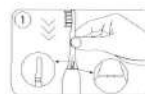

ПРОЦЕСС ЧИСТКИ

Аккуратно наденьте насадку на посадочное место. Оставьте небольшой зазор между насадкой и основным корпусом, так как зазор необходим для возможности осуществления вибрации. Включите щетку и убедитесь, что насадка вставлена правильно.