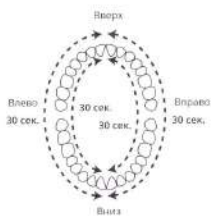

Нанесите чистящую головку зубной щетки и нанесенную на нее зубную пасту, прежде чем Вы приступите к чистке зубов – это поможет зубной пасте лучше воздействовать на поверхность зубов во время чистки.

Поднесите насадку щетки к поверхности зубов, расположив параллельно линии десен. Производите чистку мягко. Не надавливайте слишком сильно, иначе можете травмировать поверхность зубов и десен. Перемещайте чистящую головку медленно, совершая вращательно-возвратные движения.

Для обеспечения равномерного очищения разделите полость рта на четыре равных условных зоны и очищайте их поочередно. Щетка уведомит Вас о смене зоны чистки коротким прерыванием колебаний щетины.

МЕРЫ ПРЕДОСТОРОЖНОСТИ