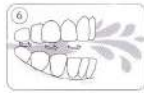

После завершения чистки тщательно прополощите полость рта чистой водой.

УХОД ЗА ЗУБНОЙ ЩЕТКОЙ

Регулярно очищайте зубную щетку Reville RL 020 KIDS. Ополаскивайте ручку и насадку-щетку. При необходимости протрите все поверхности мягкой тканью с мылом.