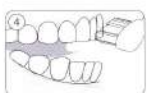

Нанесите чистящую головку зубной щетки и нанесенную на нее зубную пасту, прежде чем Вы приступите к чистке зубов – это поможет зубной пасте лучше воздействовать на поверхность зубов во время чистки.

Поднесите насадку щетки к поверхности зубов, расположив параллельно линии десен. Производите чистку мягко. Не надавливайте слишком сильно, иначе можете травмировать поверхность зубов и десен. Перемещайте чистящую головку медленно, совершая вращательно-возвратные движения.